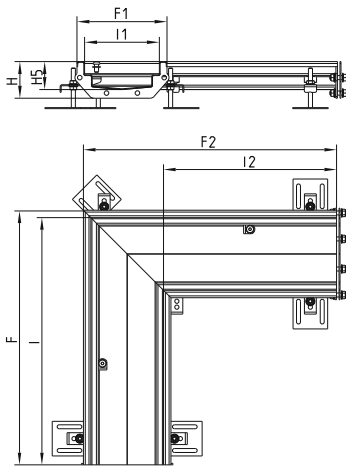

BLÜCHER® LINEA PRODUCT CATALOGUE

CHANNEL TYPE 670.xxx STRAIGHT

Type no.	EAN no.	F	F1	I1	H	H5	Kg
670.050.015.55 S	5705499001440	500	177	147	72	55	2,3
670.050.015.85 S	5705499001464	500	177	147	104	85	2,76
670.100.015.55 S	5705499001488	1000	177	147	72	55	4,45
670.100.015.85 S	5705499001501	1000	177	147	104	85	5,27
670.300.015.55 S	5705499001525	3000	177	147	72	55	11,73
670.300.015.85 S	5705499001549	3000	177	147	104	85	13,96

CHANNEL TYPE 670.910 WITH CENTER OUTLET

Type no.	EAN no.	D	F	F1	I1	H	H1	H5	W3	Kg
670.910.015.55 S	5705499001747	110	500	177	147	134	79	55	250	2,54
670.910.015.85 S	5705499001761	110	500	177	147	164	79	85	250	3,45

BLÜCHER® LINEA PRODUCT CATALOGUE

CHANNEL TYPE 670.090.015 CORNER

Type no.	EAN no.	F	F1	F2	I	I1	I2	H	H5	Kg
670.090.015.55 S	5705499001563	515	177	512	500	147	350	72	55	4,26
670.090.015.85 S	5705499001587	515	177	512	500	147	350	104	85	4,97