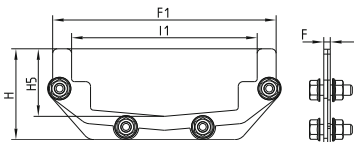

BLÜCHER® LINEA PRODUCT CATALOGUE

CHANNEL TYPE 670.090.015 CORNER

Type no.	EAN no.	F	F1	F2	I	I1	I2	H	H5	Kg
670.090.015.55 S	5705499001563	515	177	512	500	147	350	72	55	4,26
670.090.015.85 S	5705499001587	515	177	512	500	147	350	104	85	4,97

CHANNEL TYPE 670.180 T-SECTION

Type no.	EAN no.	F	F1	F2	I1	I2	H	H5	Kg
670.180.015.55 S	5705499001600	500	177	512	147	350	72	55	3,82
670.180.015.85 S	5705499001624	500	177	512	147	350	104	85	5,01

CHANNEL TYPE 670.000 END PLATE