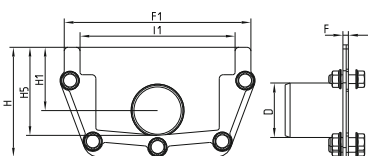

CHANNEL TYPE 670.900 WITH END OUTLET

Type no.	EAN no.	D	F	F1	I	I1	H	H1	H5	W3	Kg
670.900.015.55 S	5705499001709	110	503	177	500	147	134	79	55	70	2,63
670.900.015.85 S	5705499001723	110	503	177	500	147	164	79	85	70	3,61

BLÜCHER® LINEA PRODUCT CATALOGUE

CHANNEL TYPE 670.090.015 CORNER

Type no.	EAN no.	F	F1	F2	I	I1	I2	H	H5	Kg
670.090.015.55 S	5705499001563	515	177	512	500	147	350	72	55	4,26
670.090.015.85 S	5705499001587	515	177	512	500	147	350	104	85	4,97

CHANNEL TYPE 670.180 T-SECTION

Type no.	EAN no.	F	F1	F2	I1	I2	H	H5	Kg
670.180.015.55 S	5705499001600	500	177	512	147	350	72	55	3,82
670.180.015.85 S	5705499001624	500	177	512	147	350	104	85	5,01

CHANNEL TYPE 670.000 END PLATE

Type no.	EAN no.	F	F1	I1	H	H5	Kg
670.000.015.55 S	5705499001648	5	177	147	72	55	0,4
670.000.015.85 S	5705499001662	5	177	147	104	85	0,55

CHANNEL TYPE 670.001 END PLATE WITH OUTLET

Type no.	EAN no.	D	F	F1	I1	H	H1	H5	Kg
670.001.015.85 S	5705499001686	50	5	177	147	104	60	85	0,57