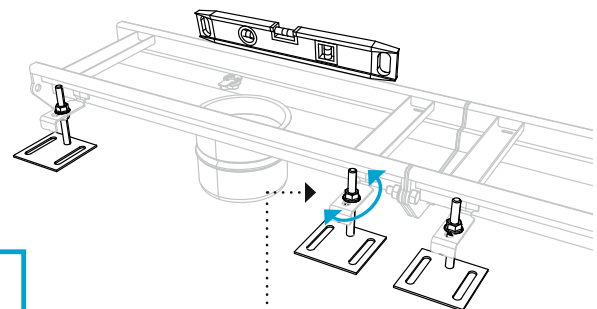

BLÜCHER® LINEA INSTALLATION INSTRUCTIONS

1

2

3

13 mm

4

5

13 mm

6