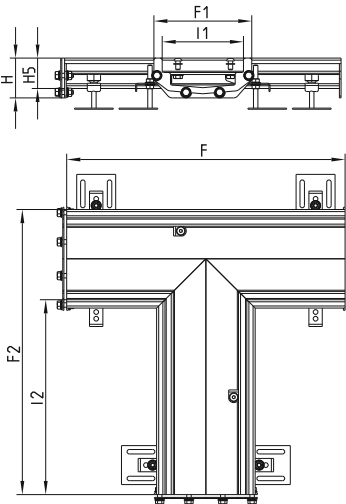

CHANNEL TYPE 670.900 WITH END OUTLET

Type no.	EAN no.	D	F	F1	I	I1	H	H1	H5	W3	Kg
670.900.015.55 S	5705499001709	110	503	177	500	147	134	79	55	70	2,63
670.900.015.85 S	5705499001723	110	503	177	500	147	164	79	85	70	3,61

BLÜCHER® LINEA PRODUCT CATALOGUE

CHANNEL TYPE 670.090.015 CORNER

Type no.	EAN no.	F	F1	F2	I	I1	I2	H	H5	Kg
670.090.015.55 S	5705499001563	515	177	512	500	147	350	72	55	4,26
670.090.015.85 S	5705499001587	515	177	512	500	147	350	104	85	4,97

CHANNEL TYPE 670.180 T-SECTION

Type no.	EAN no.	F	F1	F2	I1	I2	H	H5	Kg
670.180.015.55 S	5705499001600	500	177	512	147	350	72	55	3,82
670.180.015.85 S	5705499001624	500	177	512	147	350	104	85	5,01

CHANNEL TYPE 670.000 END PLATE