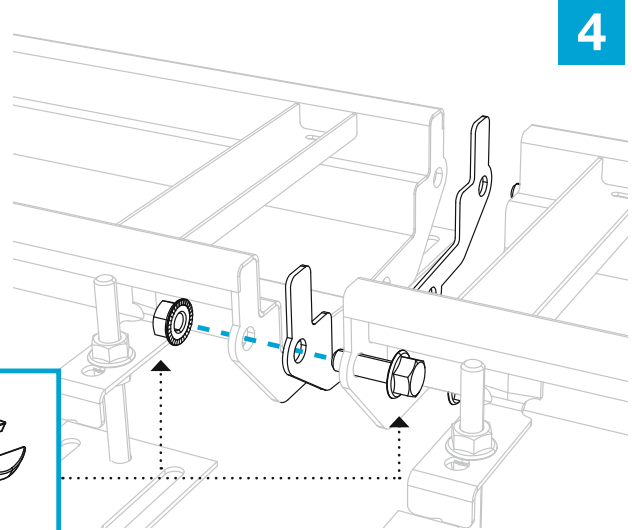

ACCESSORIES

TYPE 670.EPDM GASKET

Type no.	EAN no.	F1	l1	H	H5	T	Kg
670.EPDM.015.55	5705499001808	177	147	72	54	2	0,01
670.EPDM.015.85	5705499001815	177	147	104	84	2	0,01

TYPE 670.080 ADJUSTABLE LEG

Type no.	EAN no.	H	M	W	Kg
670.080.001	5705499001822	80	8	70x70	0,1

TYPE 670.M8 SCREWS

Type no.	EAN no.	D2	H6	M	NV	Kg
670.M8.016 S	5705499001839	14	16	8	5	0,01
670.M8.025	5705499001846	18	25	8	14	0,03

BLÜCHER® LINEA INSTALLATION INSTRUCTIONS

1

2

3

13 mm

4