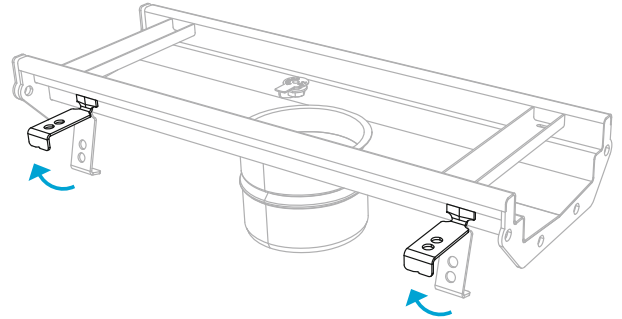

TYPE 670.M8 SCREWS

Type no.	EAN no.	D2	H6	M	NV	Kg
670.M8.016 S	5705499001839	14	16	8	5	0,01
670.M8.025	5705499001846	18	25	8	14	0,03

BLÜCHER® LINEA INSTALLATION INSTRUCTIONS

1

2

3

13 mm

4