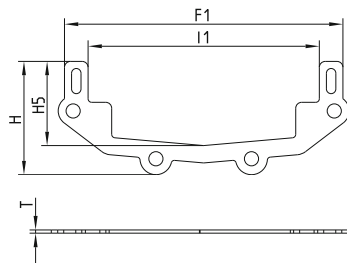

ACCESSORIES

TYPE 670.EPDM GASKET

Type no.	EAN no.	F1	l1	H	H5	T	Kg
670.EPDM.015.55	5705499001808	177	147	72	54	2	0,01
670.EPDM.015.85	5705499001815	177	147	104	84	2	0,01