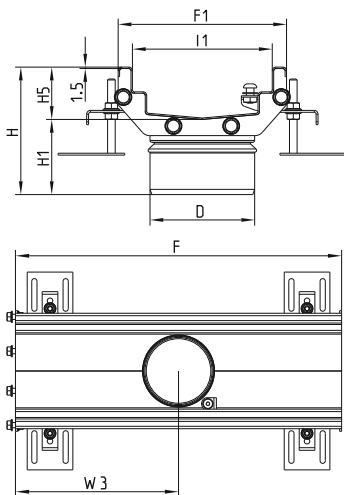

BLÜCHER® LINEA PRODUCT CATALOGUE

CHANNEL TYPE 670.xxx STRAIGHT

Type no.	EAN no.	F	F1	I1	H	H5	Kg
670.050.015.55 S	5705499001440	500	177	147	72	55	2,3
670.050.015.85 S	5705499001464	500	177	147	104	85	2,76
670.100.015.55 S	5705499001488	1000	177	147	72	55	4,45
670.100.015.85 S	5705499001501	1000	177	147	104	85	5,27
670.300.015.55 S	5705499001525	3000	177	147	72	55	11,73
670.300.015.85 S	5705499001549	3000	177	147	104	85	13,96

CHANNEL TYPE 670.910 WITH CENTER OUTLET

Type no.	EAN no.	D	F	F1	I1	H	H1	H5	W3	Kg
670.910.015.55 S	5705499001747	110	500	177	147	134	79	55	250	2,54
670.910.015.85 S	5705499001761	110	500	177	147	164	79	85	250	3,45

BLÜCHER® LINEA PRODUCT CATALOGUE

CHANNEL TYPE 670.090.015 CORNER

Type no.	EAN no.	F	F1	F2	I	I1	I2	H	H5	Kg
670.090.015.55 S	5705499001563	515	177	512	500	147	350	72	55	4,26
670.090.015.85 S	5705499001587	515	177	512	500	147	350	104	85	4,97

CHANNEL TYPE 670.180 T-SECTION

Type no.	EAN no.	F	F1	F2	I1	I2	H	H5	Kg
670.180.015.55 S	5705499001600	500	177	512	147	350	72	55	3,82
670.180.015.85 S	5705499001624	500	177	512	147	350	104	85	5,01

CHANNEL TYPE 670.000 END PLATE