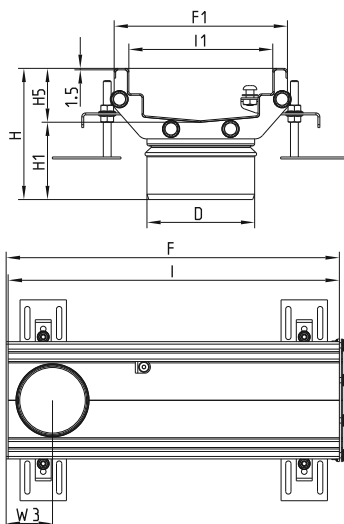

BLÜCHER® LINEA PRODUCT CATALOGUE

CHANNEL TYPE 670.xxx STRAIGHT

Type no.	EAN no.	F	F1	I1	H	H5	Kg
670.050.015.55 S	5705499001440	500	177	147	72	55	2,3
670.050.015.85 S	5705499001464	500	177	147	104	85	2,76
670.100.015.55 S	5705499001488	1000	177	147	72	55	4,45
670.100.015.85 S	5705499001501	1000	177	147	104	85	5,27
670.300.015.55 S	5705499001525	3000	177	147	72	55	11,73
670.300.015.85 S	5705499001549	3000	177	147	104	85	13,96

CHANNEL TYPE 670.910 WITH CENTER OUTLET

Type no.	EAN no.	D	F	F1	I1	H	H1	H5	W3	Kg
670.910.015.55 S	5705499001747	110	500	177	147	134	79	55	250	2,54
670.910.015.85 S	5705499001761	110	500	177	147	164	79	85	250	3,45

BLÜCHER® LINEA PRODUCT CATALOGUE

CHANNEL TYPE 670.090.015 CORNER

Type no.	EAN no.	F	F1	F2	I	I1	I2	H	H5	Kg
670.090.015.55 S	5705499001563	515	177	512	500	147	350	72	55	4,26
670.090.015.85 S	5705499001587	515	177	512	500	147	350	104	85	4,97

CHANNEL TYPE 670.180 T-SECTION

Type no.	EAN no.	F	F1	F2	I1	I2	H	H5	Kg
670.180.015.55 S	5705499001600	500	177	512	147	350	72	55	3,82
670.180.015.85 S	5705499001624	500	177	512	147	350	104	85	5,01

CHANNEL TYPE 670.000 END PLATE