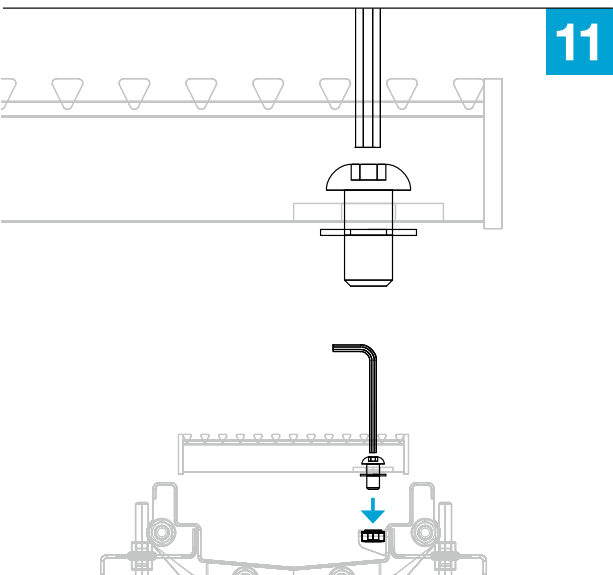

TYPE 670.M8 SCREWS

Type no.	EAN no.	D2	H6	M	NV	Kg
670.M8.016 S	5705499001839	14	16	8	5	0,01
670.M8.025	5705499001846	18	25	8	14	0,03

BLÜCHER® LINEA INSTALLATION INSTRUCTIONS

1

2

3

13 mm

4

5

13 mm

6

7

8

9

10

11