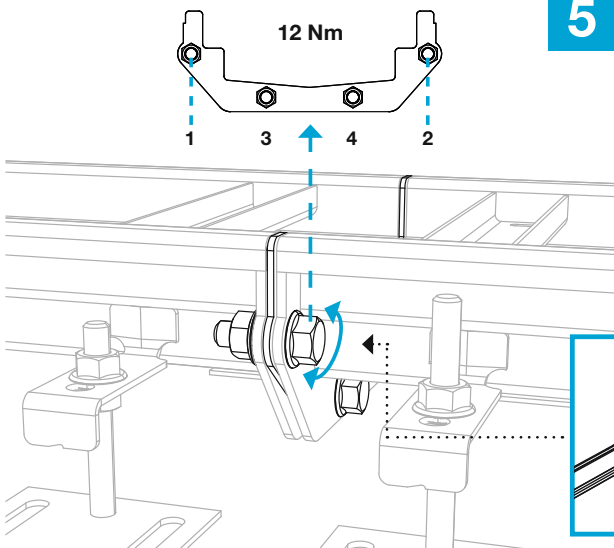

BLÜCHER® LINEA INSTALLATION INSTRUCTIONS

1

2

3

13 mm

4

5

13 mm

6