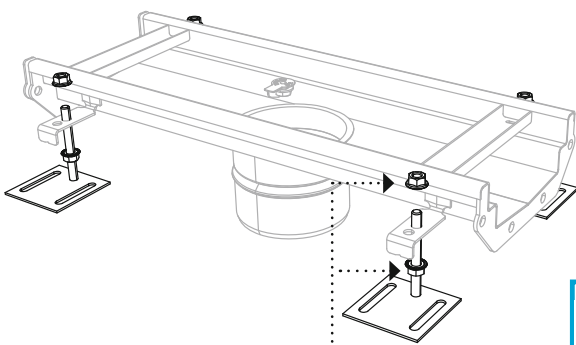

ACCESSORIES

TYPE 670.EPDM GASKET

Type no.	EAN no.	F1	l1	H	H5	T	Kg
670.EPDM.015.55	5705499001808	177	147	72	54	2	0,01
670.EPDM.015.85	5705499001815	177	147	104	84	2	0,01

TYPE 670.080 ADJUSTABLE LEG

Type no.	EAN no.	H	M	W	Kg
670.080.001	5705499001822	80	8	70x70	0,1

TYPE 670.M8 SCREWS

Type no.	EAN no.	D2	H6	M	NV	Kg
670.M8.016 S	5705499001839	14	16	8	5	0,01
670.M8.025	5705499001846	18	25	8	14	0,03

BLÜCHER® LINEA INSTALLATION INSTRUCTIONS

1

2

3

13 mm

4