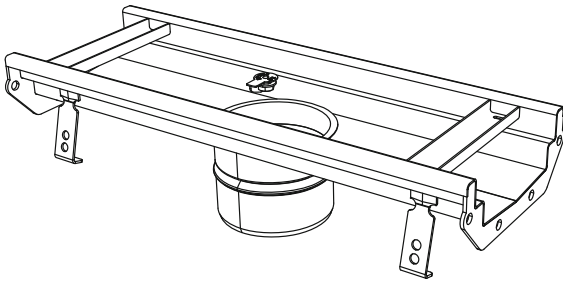

ACCESSORIES

TYPE 670.EPDM GASKET

Type no.	EAN no.	F1	l1	H	H5	T	Kg
670.EPDM.015.55	5705499001808	177	147	72	54	2	0,01
670.EPDM.015.85	5705499001815	177	147	104	84	2	0,01

TYPE 670.080 ADJUSTABLE LEG

Type no.	EAN no.	H	M	W	Kg
670.080.001	5705499001822	80	8	70x70	0,1

TYPE 670.M8 SCREWS

Type no.	EAN no.	D2	H6	M	NV	Kg
670.M8.016 S	5705499001839	14	16	8	5	0,01
670.M8.025	5705499001846	18	25	8	14	0,03

BLÜCHER® LINEA INSTALLATION INSTRUCTIONS

1

2

3

13 mm

4