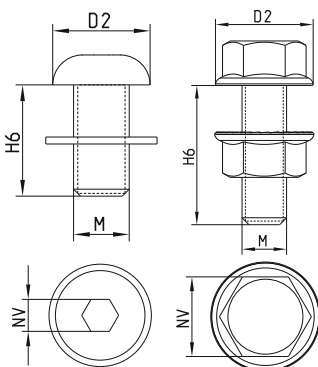

Type no.	EAN no.	F	F1	I1	H	H5	Kg
670.000.015.55 S	5705499001648	5	177	147	72	55	0,4
670.000.015.85 S	5705499001662	5	177	147	104	85	0,55

CHANNEL TYPE 670.001 END PLATE WITH OUTLET

Type no.	EAN no.	D	F	F1	I1	H	H1	H5	Kg
670.001.015.85 S	5705499001686	50	5	177	147	104	60	85	0,57

BLÜCHER® LINEA PRODUCT CATALOGUE

TYPE 697.671.150 BLÜCHER® LINEA GRATING

Type no.	EAN no.	H	G	G1	EN1253 (kg)	EN1433 (kg)	Kg
697.671.150.34 S	5705499001778	25	349	144	R50 (3.333)	B125 (8.333)	1,78
697.671.150.49 S	5705499001785	25	499	144	R50 (3.333)	B125 (8.333)	2,53
697.671.150.99 S	5705499001792	25	998	144	R50 (3.333)	B125 (8.333)	5,05

ACCESSORIES

TYPE 670.EPDM GASKET

Type no.	EAN no.	F1	l1	H	H5	T	Kg
670.EPDM.015.55	5705499001808	177	147	72	54	2	0,01
670.EPDM.015.85	5705499001815	177	147	104	84	2	0,01

TYPE 670.080 ADJUSTABLE LEG

Type no.	EAN no.	H	M	W	Kg
670.080.001	5705499001822	80	8	70x70	0,1

TYPE 670.M8 SCREWS

Type no.	EAN no.	D2	H6	M	NV	Kg
670.M8.016 S	5705499001839	14	16	8	5	0,01
670.M8.025	5705499001846	18	25	8	14	0,03

BLÜCHER® LINEA INSTALLATION INSTRUCTIONS

1

2

3

13 mm

4