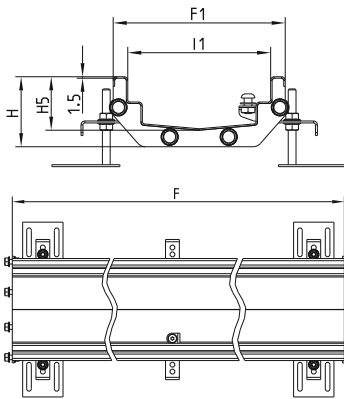

BLÜCHER® LINEA PRODUCT CATALOGUE

CHANNEL TYPE 670.xxx STRAIGHT

Type no.	EAN no.	F	F1	I1	H	H5	Kg
670.050.015.55 S	5705499001440	500	177	147	72	55	2,3
670.050.015.85 S	5705499001464	500	177	147	104	85	2,76
670.100.015.55 S	5705499001488	1000	177	147	72	55	4,45
670.100.015.85 S	5705499001501	1000	177	147	104	85	5,27
670.300.015.55 S	5705499001525	3000	177	147	72	55	11,73
670.300.015.85 S	5705499001549	3000	177	147	104	85	13,96

CHANNEL TYPE 670.180 T-SECTION

Type no.	EAN no.	F	F1	F2	I1	I2	H	H5	Kg
670.180.015.55 S	5705499001600	500	177	512	147	350	72	55	3,82
670.180.015.85 S	5705499001624	500	177	512	147	350	104	85	5,01

CHANNEL TYPE 670.000 END PLATE