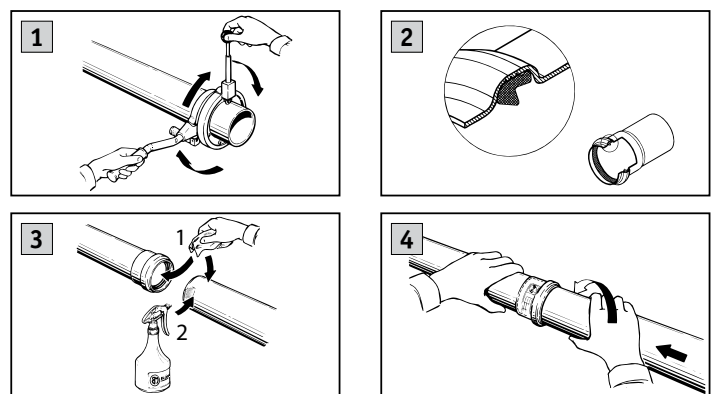

BLÜCHER® EuroPipe

SAMLING · JOINTING · MONTAGE/ZUSAMMENBAU
ASSEMBLY · MONTAŽ

BLÜCHER
Pugdalvej 1 · DK-7480 Vildbjerg
Tel. +45 99 92 08 00 · Fax +45 97 13 33 50
www.blucher.com · mail@blucher.dk

28019