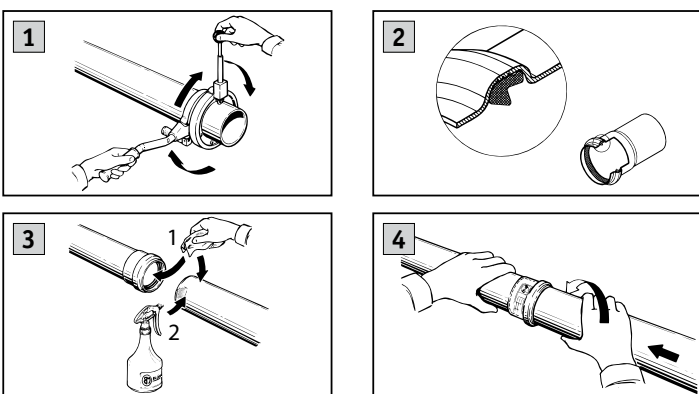

SAMLING · JOINTING · MONTAGE/ZUSAMMENBAU
ASSEMBLY · MONTAŽ

BLÜCHER
Pugdalvej 1 · DK-7480 Vildbjerg
Tel. +45 99 92 08 00 · Fax +45 97 13 33 50
www.blucher.com · mail@blucher.dk

28019

BLÜCHER® EuroPipe

SAMLING · JOINTING · MONTAGE/ZUSAMMENBAU
ASSEMBLY · MONTAŽ