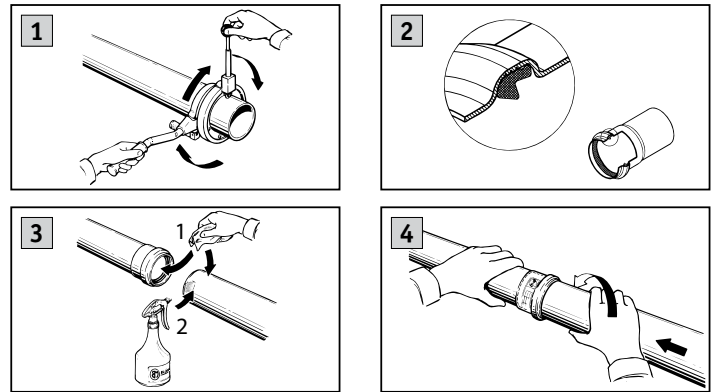

BLÜCHER® EuroPipe

SAMLING · JOINTING · MONTAGE/ZUSAMMENBAU
ASSEMBLY · MONTAŽ

BLÜCHER
Pugdalvej 1 · DK-7480 Vildbjerg
Tel. +45 99 92 08 00 · Fax +45 97 13 33 50
www.blucher.com · mail@blucher.dk

28019