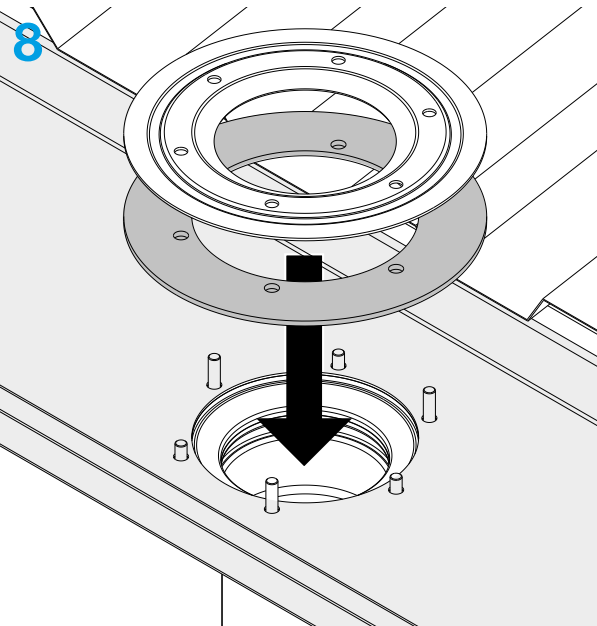

### Gravity

	D	D2	H	H2	Z	X5	T
404.102.050	050	0200	308	84	0240	12	2
404.102.075	075	0200	309	84	0240	12	2
404.102.110	0110	0200	306	84	0240	12	2

### Siphonic

	D	D2	H	H2	Z	X5	T
404.202.040	040	0200	312	85	0240	12	2
404.202.050	050	0200	309	85	0240	12	2
404.202.075	075	0200	310	85	0240	12	2
404.202.110	0110	0310	307	85	0240	12	2

A **WATTS** Brand

Tel.: +45 99 92 08 00 · roof@blucher.com · www.blucher.com