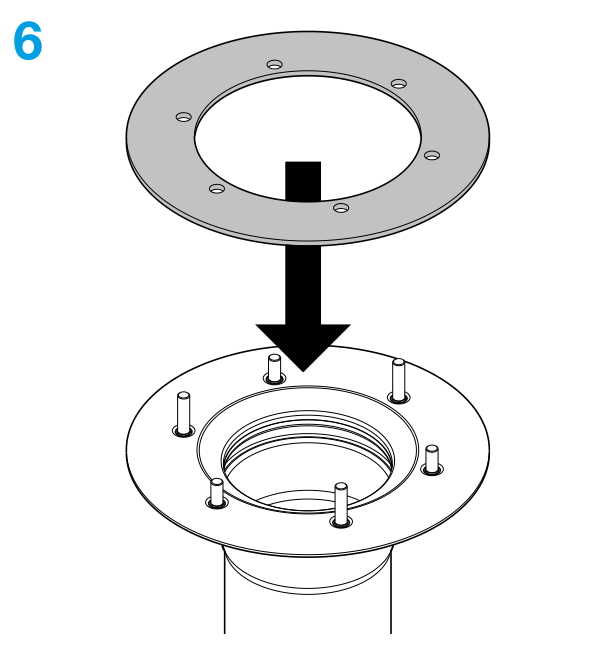

### Gravity

	D	D2	H	H2	Z	X5	T
404.102.050	050	0200	308	84	0240	12	2
404.102.075	075	0200	309	84	0240	12	2
404.102.110	0110	0200	306	84	0240	12	2

### Siphonic

	D	D2	H	H2	Z	X5	T
404.202.040	040	0200	312	85	0240	12	2
404.202.050	050	0200	309	85	0240	12	2
404.202.075	075	0200	310	85	0240	12	2
404.202.110	0110	0310	307	85	0240	12	2

A **WATTS** Brand

Tel.: +45 99 92 08 00 · roof@blucher.com · www.blucher.com