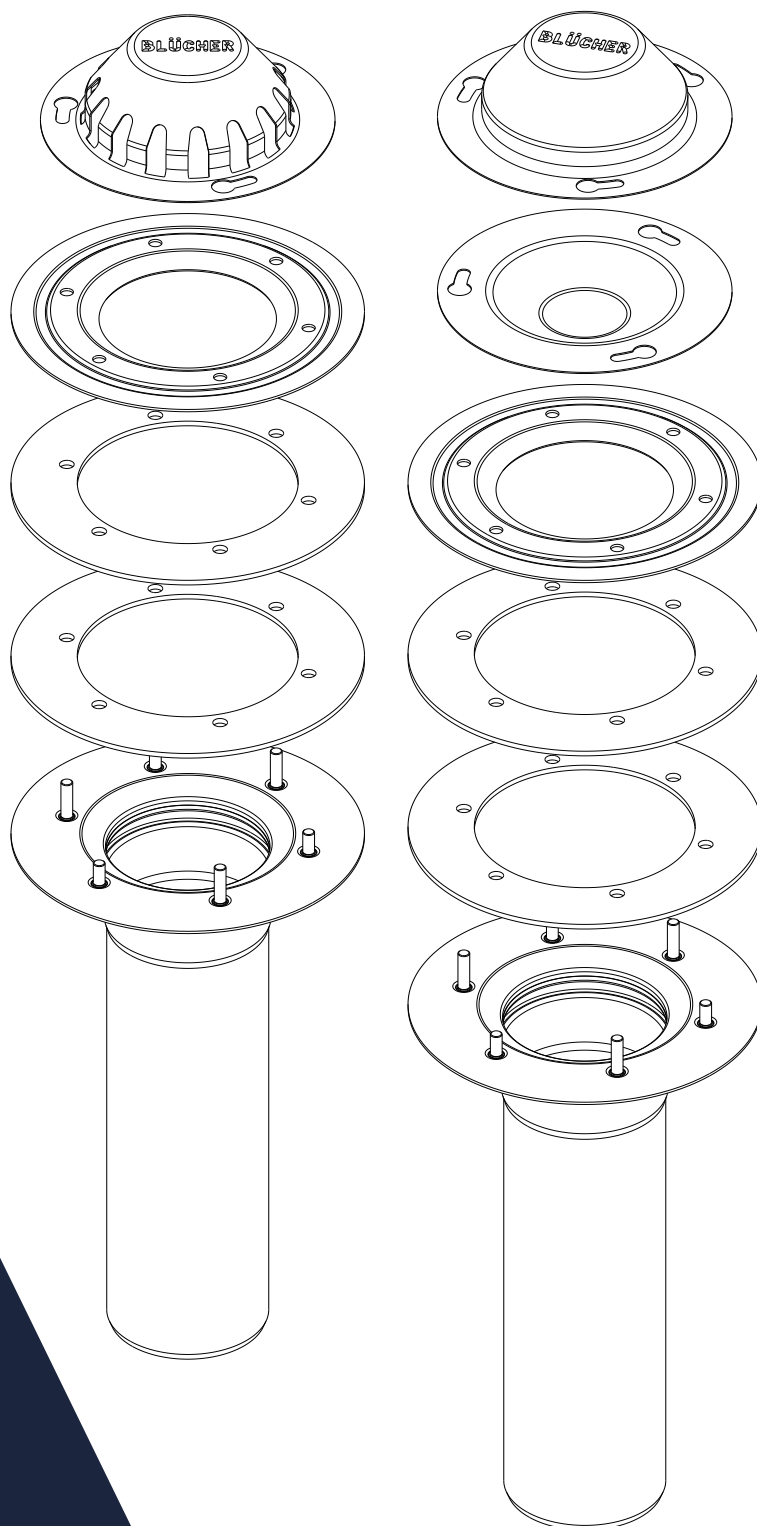

## BLÜCHER® Roof Drain

for Metal Gutters and Channels (404.102.xxx - 404.202.xxx)

**BLÜCHER®**

A WATTS Brand

### Gravity

	D	D2	H	H2	Z	X5	T
404.102.050	050	0200	308	84	0240	12	2
404.102.075	075	0200	309	84	0240	12	2
404.102.110	0110	0200	306	84	0240	12	2