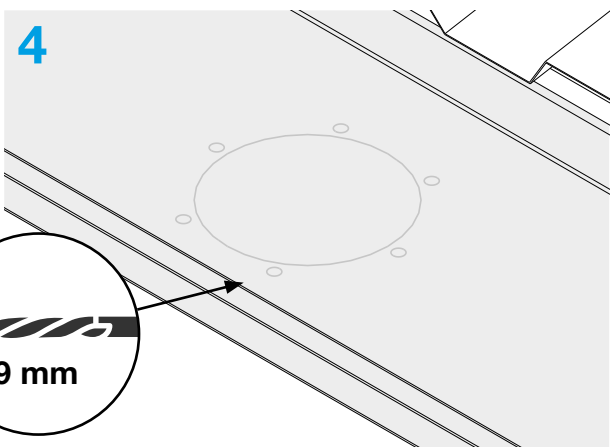

### Gravity

	D	D2	H	H2	Z	X5	T
404.102.050	050	0200	308	84	0240	12	2
404.102.075	075	0200	309	84	0240	12	2
404.102.110	0110	0200	306	84	0240	12	2

### Siphonic

	D	D2	H	H2	Z	X5	T
404.202.040	040	0200	312	85	0240	12	2
404.202.050	050	0200	309	85	0240	12	2
404.202.075	075	0200	310	85	0240	12	2
404.202.110	0110	0310	307	85	0240	12	2

A **WATTS** Brand

Tel.: +45 99 92 08 00 · roof@blucher.com · www.blucher.com