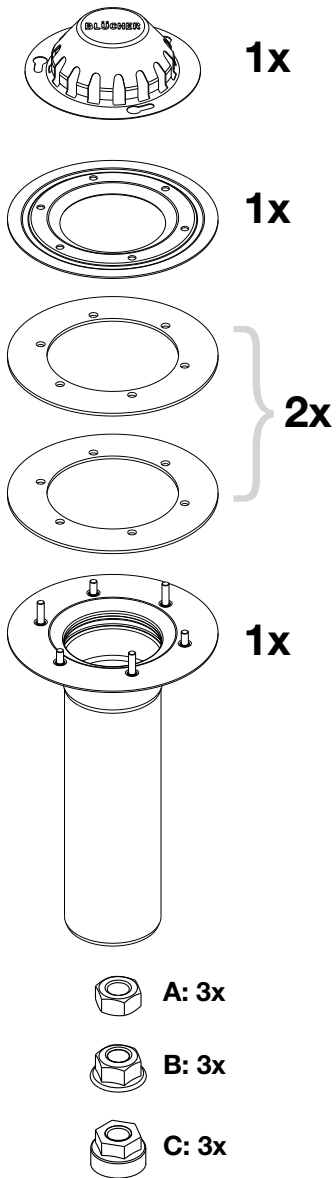

Gravity

	D	D2	H	H2	Z	X5	T
404.102.050	050	0200	308	84	0240	12	2
404.102.075	075	0200	309	84	0240	12	2
404.102.110	0110	0200	306	84	0240	12	2

Siphonic

	D	D2	H	H2	Z	X5	T
404.202.040	040	0200	312	85	0240	12	2
404.202.050	050	0200	309	85	0240	12	2
404.202.075	075	0200	310	85	0240	12	2
404.202.110	0110	0310	307	85	0240	12	2