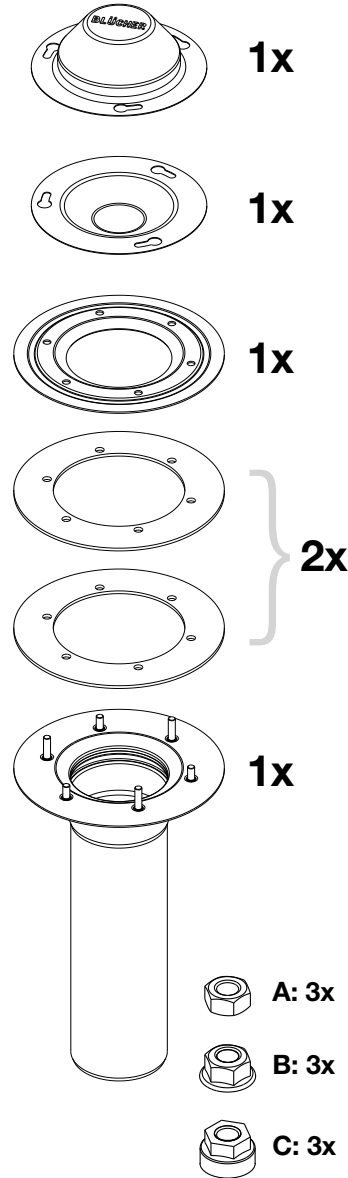

Gravity

	D	D2	H	H2	Z	X5	T
404.102.050	050	0200	308	84	0240	12	2
404.102.075	075	0200	309	84	0240	12	2
404.102.110	0110	0200	306	84	0240	12	2

Siphonic

	D	D2	H	H2	Z	X5	T
404.202.040	040	0200	312	85	0240	12	2
404.202.050	050	0200	309	85	0240	12	2
404.202.075	075	0200	310	85	0240	12	2
404.202.110	0110	0310	307	85	0240	12	2