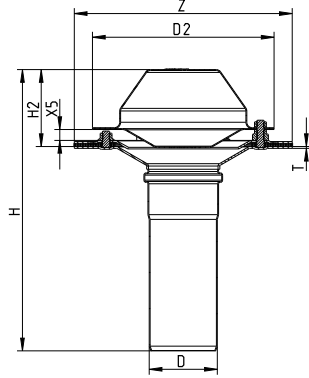

Siphonic

	D	D2	H	H2	Z	X5	T
404.202.040	040	0200	312	85	0240	12	2
404.202.050	050	0200	309	85	0240	12	2
404.202.075	075	0200	310	85	0240	12	2
404.202.110	0110	0310	307	85	0240	12	2