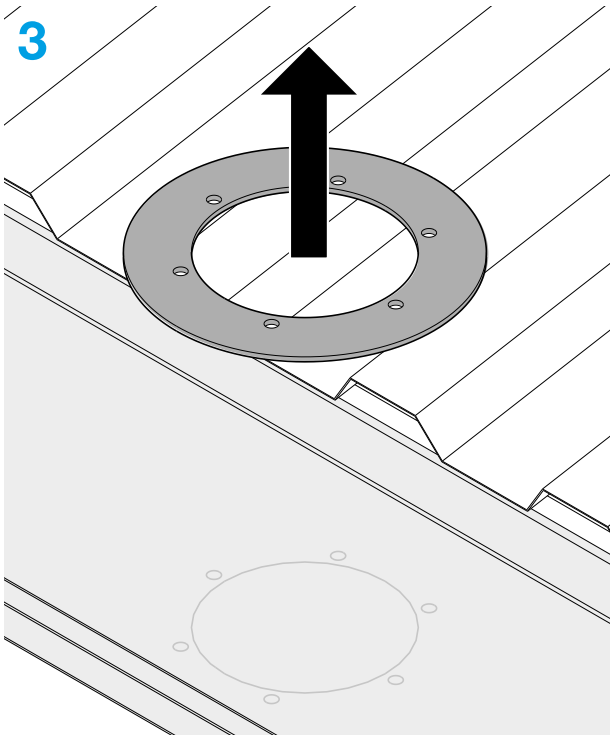

### Gravity

	D	D2	H	H2	Z	X5	T
404.102.050	050	0200	308	84	0240	12	2
404.102.075	075	0200	309	84	0240	12	2
404.102.110	0110	0200	306	84	0240	12	2

### Siphonic

	D	D2	H	H2	Z	X5	T
404.202.040	040	0200	312	85	0240	12	2
404.202.050	050	0200	309	85	0240	12	2
404.202.075	075	0200	310	85	0240	12	2
404.202.110	0110	0310	307	85	0240	12	2

A **WATTS** Brand

Tel.: +45 99 92 08 00 · roof@blucher.com · www.blucher.com