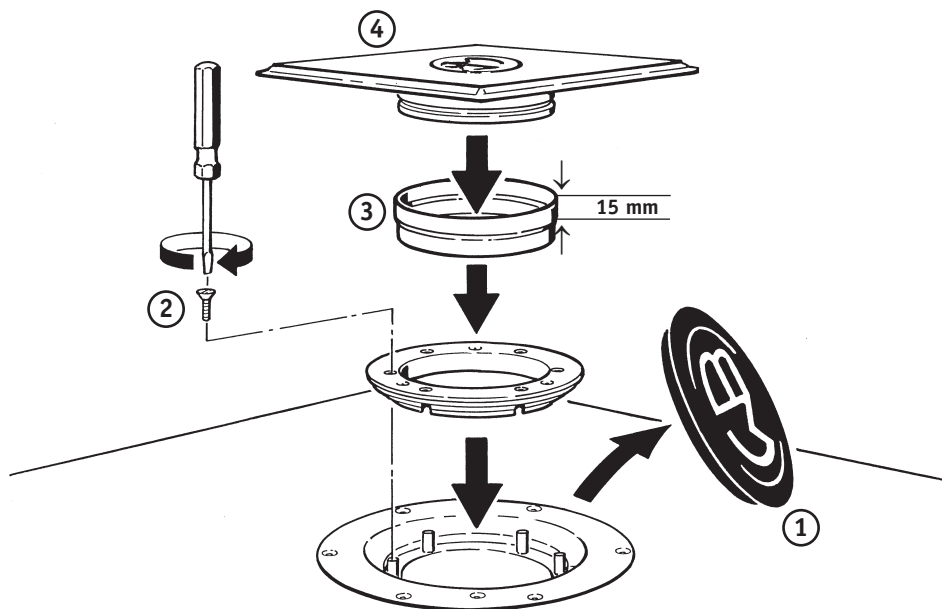

MONTERINGSVEJLEDNING INSTALLATION INSTRUCTIONS MONTAGEANLEITUNG INSTRUCTIONS DE MONTAGE

Type no.620.200.005

BLÜCHER®

Pugdølvej 1 · DK-7480 Vildbjerg
Tel. +45 99 92 08 00 · Fax +45 97 13 33 50
www.blucher.com · mail@blucher.dk